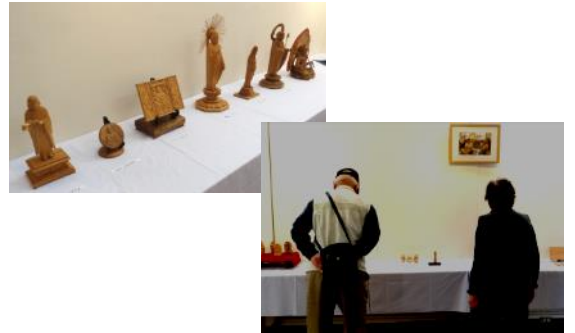

第58回鳥取県美術展覧会(県展)に 教室受講生が受賞・入選されました

多数の応募作品の中から、7名の方が受賞・入選されたので、紹介させていただきます。

【受賞者】	洋画の部	奨励賞	「表と裏」	田邊美喜恵さん
【入選者】	洋画の部	受賞候補作品		市場富士枝さん
		入選		山崎繁子さん
		〃		伊藤御杖さん
	工芸の部	〃		森岡正子さん
	写真の部	〃		中村 武さん
		〃		井上英明さん

おめでとうございます

展示会場には、これらの入賞作品と、各講師5名の無鑑査作品なども、それぞれの部門で展示されています。

第58回鳥取県美術展覧会

倉吉会場 倉吉博物館・倉吉歴史民俗資料館

前期：11月8日(土)～14日(金)

【洋画・版画・彫刻・写真】

前期：11月8日(土)～14日(金)

【日本画・書道・工芸・彫刻・デザイン】

活動紹介②

仏像彫刻第十七回作品展が開催されました

10月23日(木)～28日(火)まで、コミュニティプラザ百花堂にて仏像彫刻教室「朋友会」による仏像彫刻展が開催されました。仲倉仏師のご指導のもとに作成された力作が並び、来場者の目をくぎづけにしています。

書籍紹介

伯耆しあわせの郷教室講師の書籍が 発行されています

「倉吉がすり一藍に生きて一」
織物教室講師 福井貞子さん

歌集「萱鳴り」
文芸教室講師 池本一郎さん

編集後記