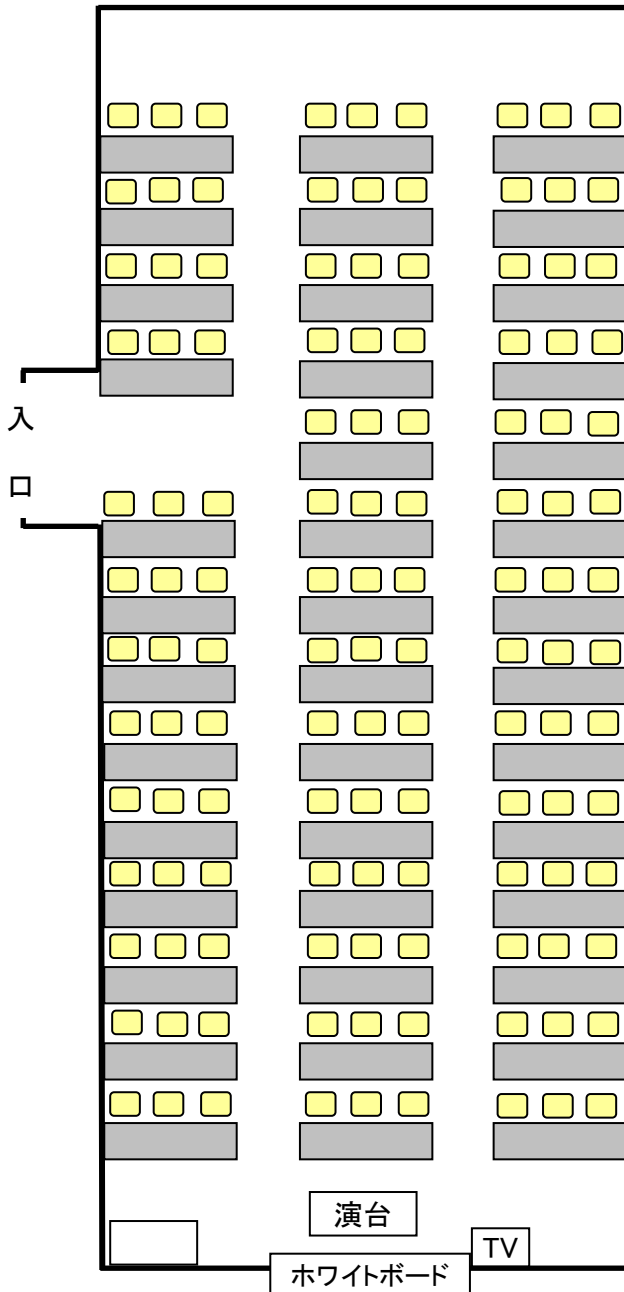

大研修室

備付設備(無料)	数	備考
長机	41	
折りたたみ椅子	123	
演台	1	
ホワイトボード	2	壁付き1、移動式1
スクリーン	1	
テレビ	1	壁付き
DVDプレーヤー	1	

貸出設備(無料)	数	備考
ワイヤレスマイク	最大3本まで	
プロジェクター	1	他部屋との併用のため要予約
茶器・ポット・やかん・お盆・急須		

【通常配置図】

- ・長机に3人掛けした場合123名収容
- ・長机に2人掛けした場合82名収容

※レイアウト変更可

前