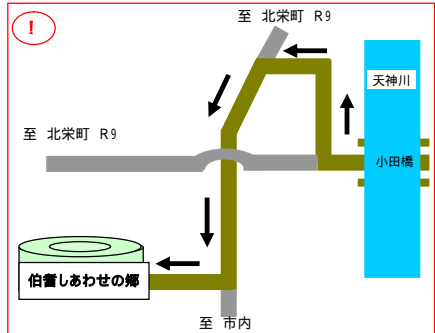

# 伯耆しあわせの郷 定期運行バス路線図

2012/2/1 現在

!	停車するバス停
—	運行路線

西倉吉発 ~ 伯耆しあわせの郷 運行時刻表

西倉吉	9:25	12:25	13:25
河原町	9:26	12:26	13:26
広瀬町	9:27	12:27	13:27
福吉町	9:28	12:28	13:28
新町	9:29	12:29	13:29
明治町	9:30	12:30	13:30
堺町	9:31	12:31	13:31
宮川町	9:32	12:32	13:32
倉吉パークスクエア北口	9:33	12:33	13:33
厚生病院前	9:34	12:34	13:34
総合事務所前	9:35	12:35	13:35
八屋	9:36	12:36	13:36
伊木	9:37	12:37	13:37
山根	9:38	12:38	13:38
上井一丁目西	9:39	12:39	13:39
河北中学校前	9:41	12:41	13:41
海田バスセンター前	9:44	12:44	13:44
倉吉駅北口停留所	9:46	12:46	13:46
伯耆しあわせの郷	9:50	12:50	13:50

注) 上井方面に帰られる方がいない場合には、巖城橋経由にて市内方面へ向かいます。