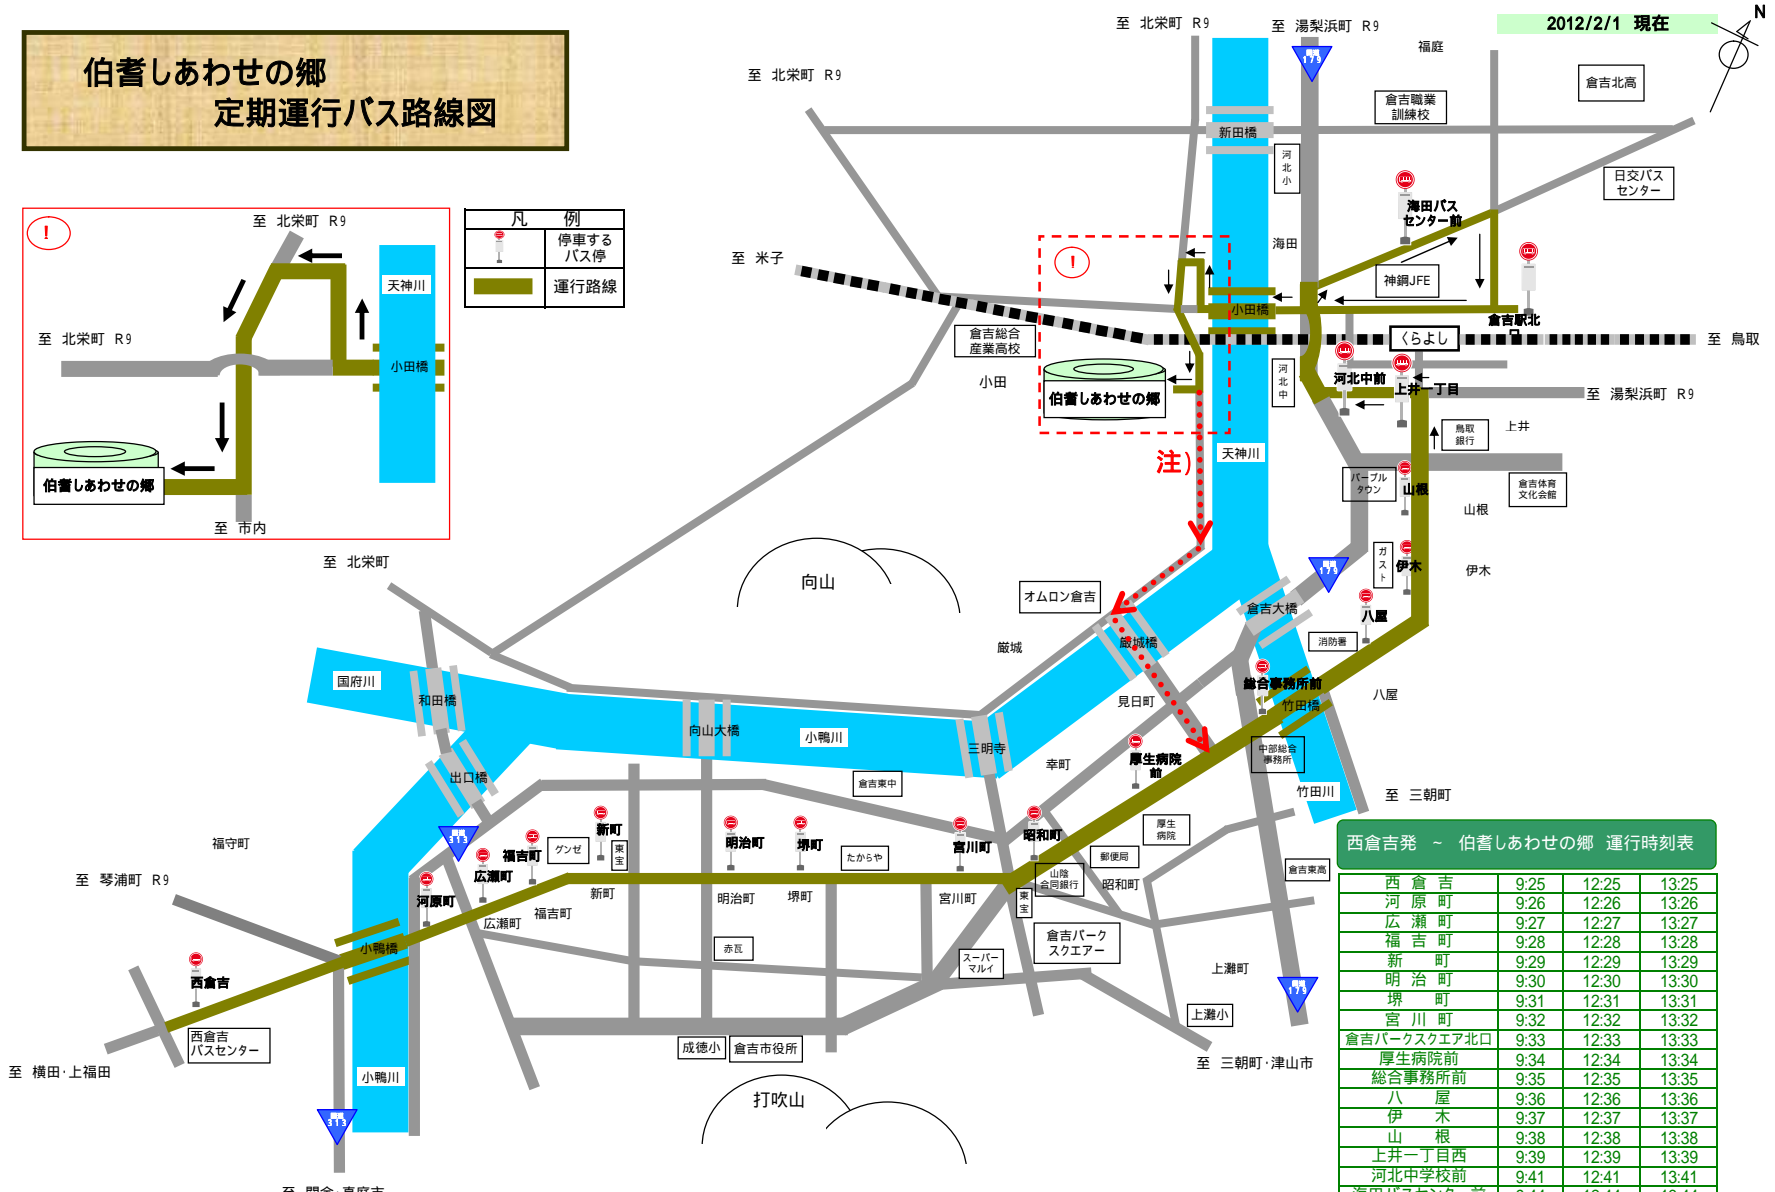

# 伯耆しあわせの郷 定期運行バス路線図

2012/2/1 現在

!	停車するバス停
—	運行路線

西倉吉発 ~ 伯耆しあわせの郷 運行時刻表

西倉吉	9:25	12:25	13:25
河原町	9:26	12:26	13:26
広瀬町	9:27	12:27	13:27
福吉町	9:28	12:28	13:28
新町	9:29	12:29	13:29
明治町	9:30	12:30	13:30
堺町	9:31	12:31	13:31
宮川町	9:32	12:32	13:32
倉吉パークスクエア北口	9:33	12:33	13:33
厚生病院前	9:34	12:34	13:34
総合事務所前	9:35	12:35	13:35
八屋	9:36	12:36	13:36
伊木	9:37	12:37	13:37
山根	9:38	12:38	13:38
上井一丁目西	9:39	12:39	13:39
河北中学校前	9:41	12:41	13:41
海田バスセンター前	9:44	12:44	13:44
倉吉駅北口停留所	9:46	12:46	13:46
伯耆しあわせの郷	9:50	12:50	13:50

注) 上井方面に帰られる方がいない場合には、巖城橋経由にて市内方面へ向かいます。