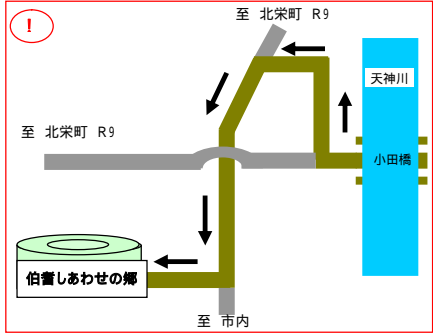

★伯耆しあわせの郷発

伯耆しあわせの郷	12:00	13:00	15:45	16:30
----------	-------	-------	-------	-------

●路線バスの各停留所に止まります。（岡田を除く）

※1西倉吉停留所は西倉吉バスセンター前です。

※2海田停留所は日ノ丸車庫前です。

※3倉吉駅北口停留所は駅北広場マイクロバス停留所です。

●休館日及び祝日は運休します。※祝日が土日の場合は運行します。

（休館日：毎週月曜日※月曜日が祝日の場合翌平日・年末年始12月29日～1月3日）

●バスに乗車される方は必ず手を上げて合図してください。

●バスの乗降は各停留所をお願いします。

◎お問合せ：伯耆しあわせの郷 （TEL0858-26-5581）

伯耆しあわせの郷 定期運行バス路線図

2012/2/1 現在

!	停車するバス停
—	運行路線

西倉吉発 ~ 伯耆しあわせの郷 運行時刻表