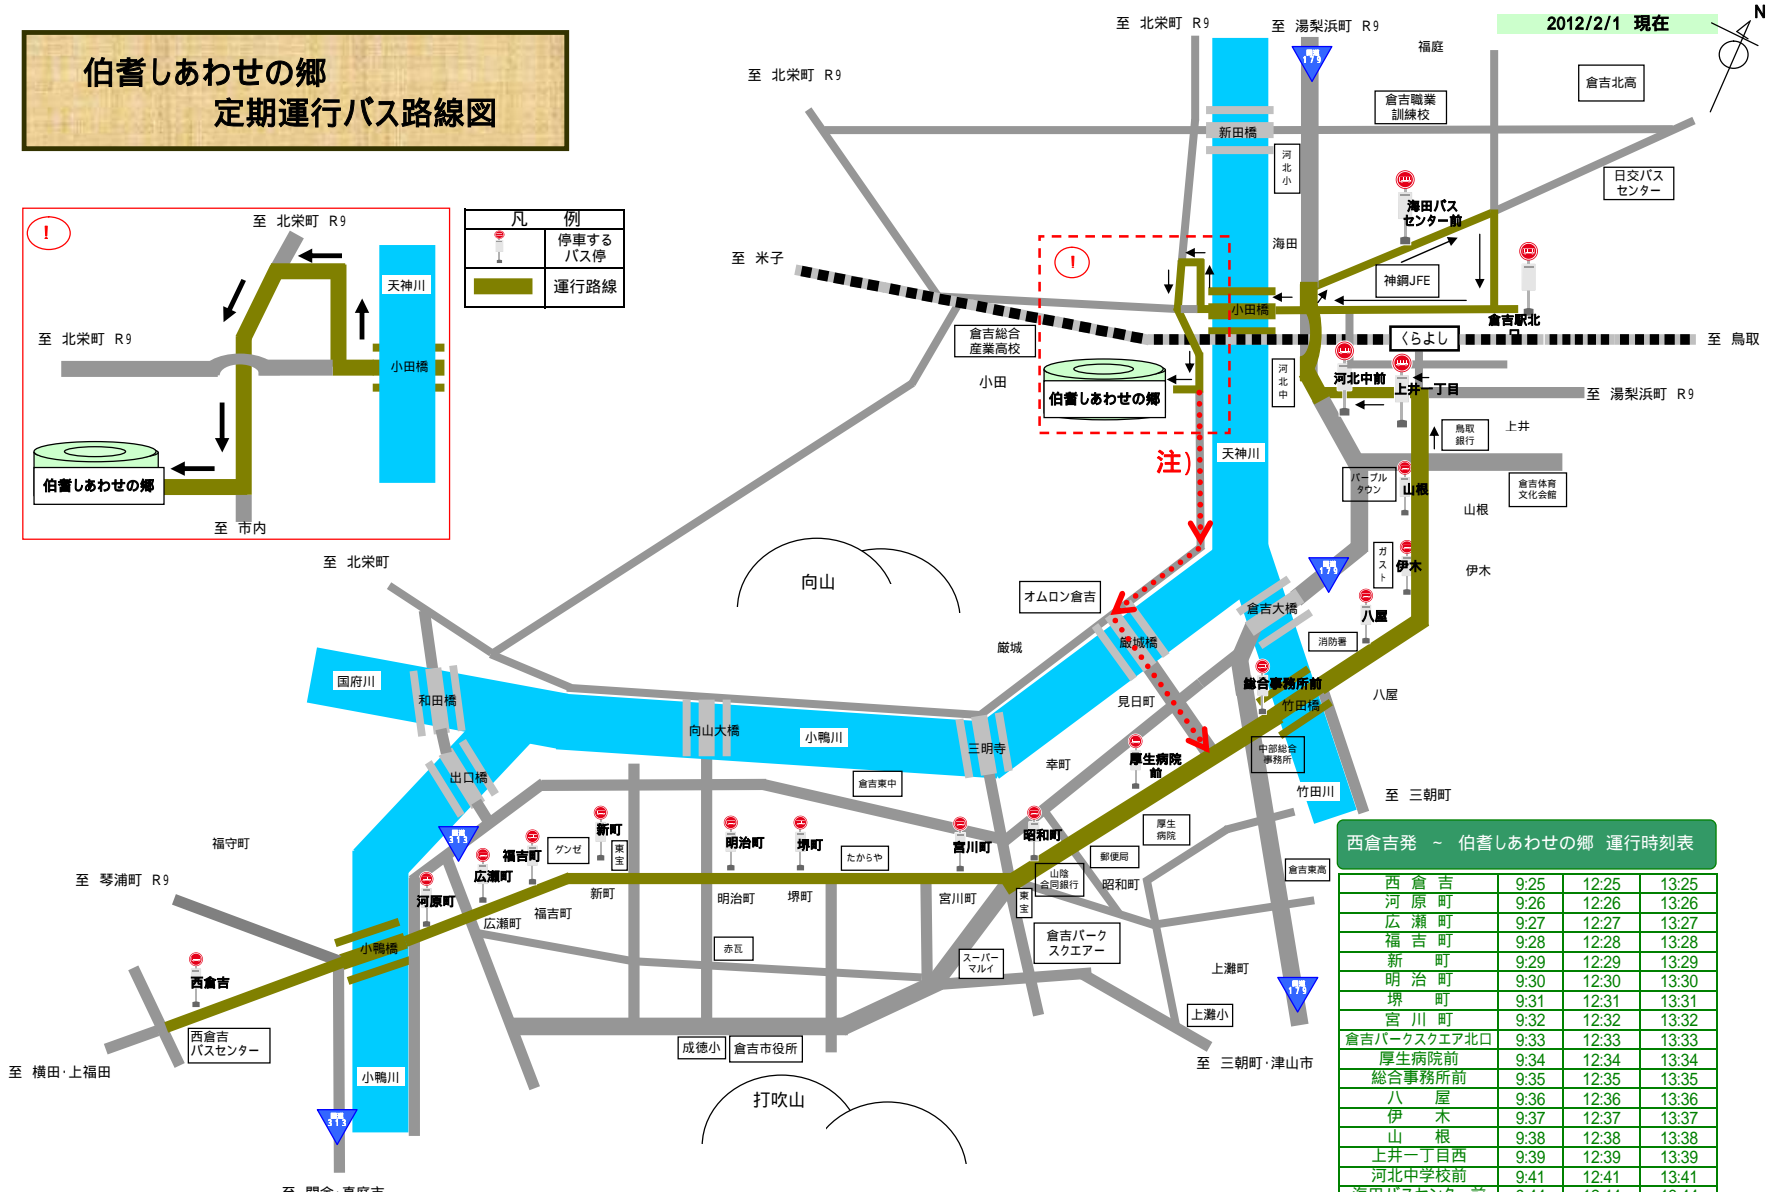

伯耆しあわせの郷 マイクロバス時刻表

平成24年2月1日改正

★西倉吉発～伯耆しあわせの郷

西倉吉 ※1	9:25	12:25	13:25
河原町	9:26	12:26	13:26
広瀬町	9:27	12:27	13:27
福吉町	9:28	12:28	13:28
新町	9:29	12:29	13:29
赤瓦・白壁土蔵	9:30	12:30	13:30
堺町	9:31	12:31	13:31
宮川町	9:32	12:32	13:32
倉吉パークスクエア北口	9:33	12:33	13:33
厚生病院前	9:34	12:34	13:34
総合事務所前	9:35	12:35	13:35
ハツ屋	9:36	12:36	13:36
伊木	9:37	12:37	13:37
山根パープルタウン前	9:38	12:38	13:38
上井町一丁目西	9:39	12:39	13:39
河北中学校前	9:41	12:41	13:41
海田 ※2	9:44	12:44	13:44
倉吉駅北口 ※3	9:46	12:46	13:46
伯耆しあわせの郷	9:50	12:50	13:50

★伯耆しあわせの郷発

伯耆しあわせの郷	12:00	13:00	15:45	16:30
----------	-------	-------	-------	-------

●路線バスの各停留所に止まります。（岡田を除く）

※1西倉吉停留所は西倉吉バスセンター前です。

※2海田停留所は日ノ丸車庫前です。

※3倉吉駅北口停留所は駅北広場マイクロバス停留所です。

●休館日及び祝日は運休します。※祝日が土日の場合は運行します。

（休館日：毎週月曜日※月曜日が祝日の場合翌平日・年末年始12月29日～1月3日）

●バスに乗車される方は必ず手を上げて合図してください。

●バスの乗降は各停留所をお願いします。

◎お問合せ：伯耆しあわせの郷 （TEL0858-26-5581）

伯耆しあわせの郷 定期運行バス路線図

2012/2/1 現在

!	停車するバス停
—	運行路線

西倉吉発 ~ 伯耆しあわせの郷 運行時刻表

注) 上井方面に帰られる方がいない場合には、巖城橋経由にて市内方面へ向かいます。

伯耆しあわせの郷バス停留所案内

倉吉駅北口停留所

西倉吉停留所