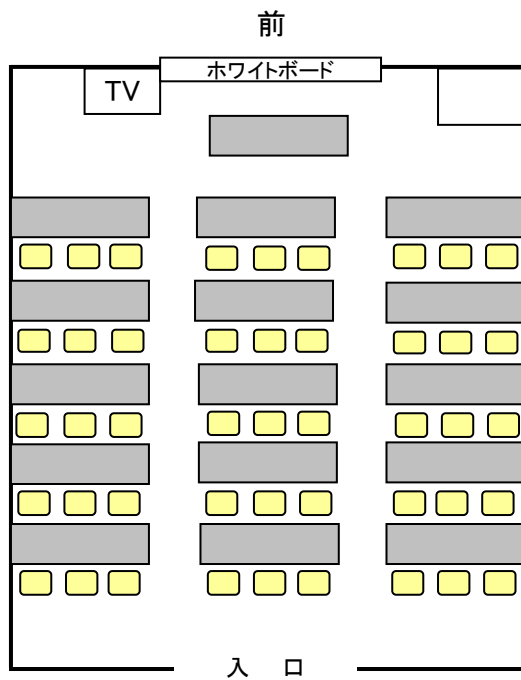

小研修室

| 備付設備(無料) | 数 | 備考 |
|----------|----|----------|
| 長机 | 15 | 長机1台予備あり |
| 折りたたみ椅子 | 45 | |
| ホワイトボード | 1 | 壁付き |
| スクリーン | 1 | |
| テレビ | 1 | |
| ビデオデッキ | 1 | |

| 貸出設備(無料) | | 備考 |
|------------------|--------|---------------|
| マイク(コード付き) | 最大3本まで | 他部屋との併用のため要予約 |
| 茶器・ポット・やかん・お盆・急須 | | |

【通常配置図】

机に3人掛けした場合45名収容
机に2人掛けした場合30名収容

※レイアウト変更可