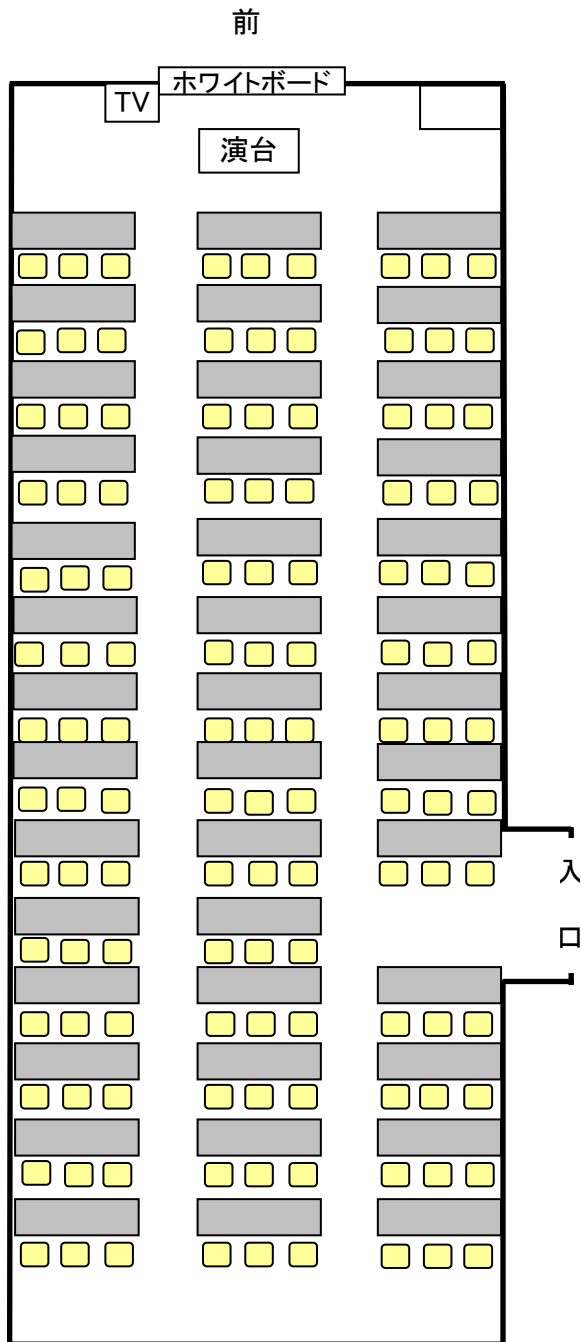

大研修室

備付設備(無料)	数	備考
長机	41	
折りたたみ椅子	123	
演台	1	
ホワイトボード	1	壁付き
スクリーン	1	
テレビ	1	壁付き
ビデオデッキ	1	
DVDプレーヤー	1	

貸出設備(無料)		備考
マイク(コード付き)	最大3本まで	他部屋との併用のため要予約
茶器・ポット・やかん・お盆・急須		

【通常配置図】

- ・長机に3人掛けした場合123名収容
- ・長机に2人掛けした場合82名収容

※レイアウト変更可