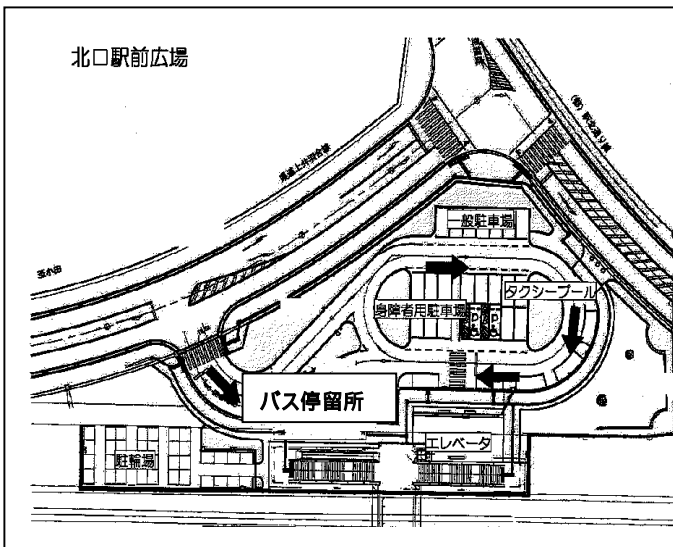

# 伯耆しあわせの郷バス停留所案内

倉吉駅北口停留所

西倉吉停留所